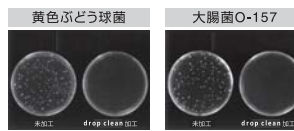

- FRU Fruity set
フルーティセット
025 マンダリン
026 ベルガモット
027 レモン
JAN:4944370818192

MRU-DC01 A-1850-6-6

Drop Clean +Ag ion

抗菌・除菌・消臭液
ドロップクリーン+Agイオン

加湿器やアロマディフューザー、空気洗浄機などに使える抗菌・除菌の消臭液。直接タンクに入れるだけ。

- サイズ: 52x52x188mm
- 内容量: 280ml
- 成分: イオン化ミネラル、純水、ゼオライト
- JAN: 4944370012408