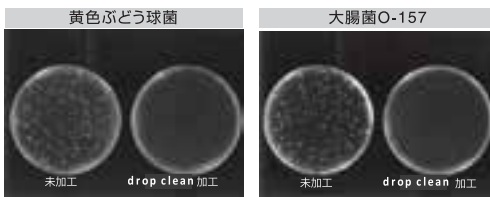

抗菌試験

除菌 抗菌 消臭/防臭

試料	生菌数の対数値	
	菌液接種直後	18時間培養後
Drop Clean +Agイオン MRU-DC01	4.0	<1.3
綿標準白布	10⁴=10000コ	20コ以下
	4.4	6.9
	10⁴=10000コ	10⁷=10000000コ

※財団法人日本防菌検査協会調べ

MRU-103 MRU-104 A-950-6-4

Arroma Solution Oil
アロマソリューションオイル 3本セット
サイズ：25x25x69mm
内容量：10ml×3本セット
成分：トリプロピレングリコールモノメチルエーテル、水、香料、グリセリン

MRU-103 和の香り 3本セット

- **-RIN 凛 set**
  リンセット
  001 李(スモモ)
  002 栴檀(サクラ)
  003 桃(モモ)
  JAN:4944370818116
- **-ITS 樹 set**
  イツキセット
  007 森林(シンリン)
  008 白檀(ビャクダン)
  009 檜(ヒノキ)
  JAN:4944370818086
- **-MIY 雅 set**
  ミヤビセット
  010 風信子(ヒヤシンス)
  011 竹(タケ)
  012 金木犀(キンモクセイ)
  JAN:4944370818109
- **-HAN 華 set**
  ハナセット
  004 百合(ユリ)
  005 蓮(ハス)
  006 桜(サクラ)
  JAN:4944370818079
- **-MEG 恵 set**
  メグミセット
  013 柚子(ユズ)
  014 林檎(リンゴ)
  015 梅(ウメ)
  JAN:4944370818033

MRU-104 洋の香り 3本セット

- **-CIT Citrus set**
  シトラスセット
  016 オレンジ
  017 レモンガラス
  018 グレープフルーツ
  JAN:4944370818161
- **-FLO Floral set**
  フローラルセット
  022 ジャスミン
  023 ローズ
  024 ローズウッド
  JAN:4944370818185
- **-FRU Fruity set**
  フルーティセット
  025 マンダリン
  026 ベルガモット
  027 レモン
  JAN:4944370818192
- **-PLA Plant set**
  プラントセット
  019 グリーンティ
  020 ラベンダー
  021 パンパー
  JAN:4944370818178
- **-REF Refresh set**
  リフレッシュセット
  028 レモン
  029 ローズマリー
  030 ユーカリ
  JAN:4944370818208