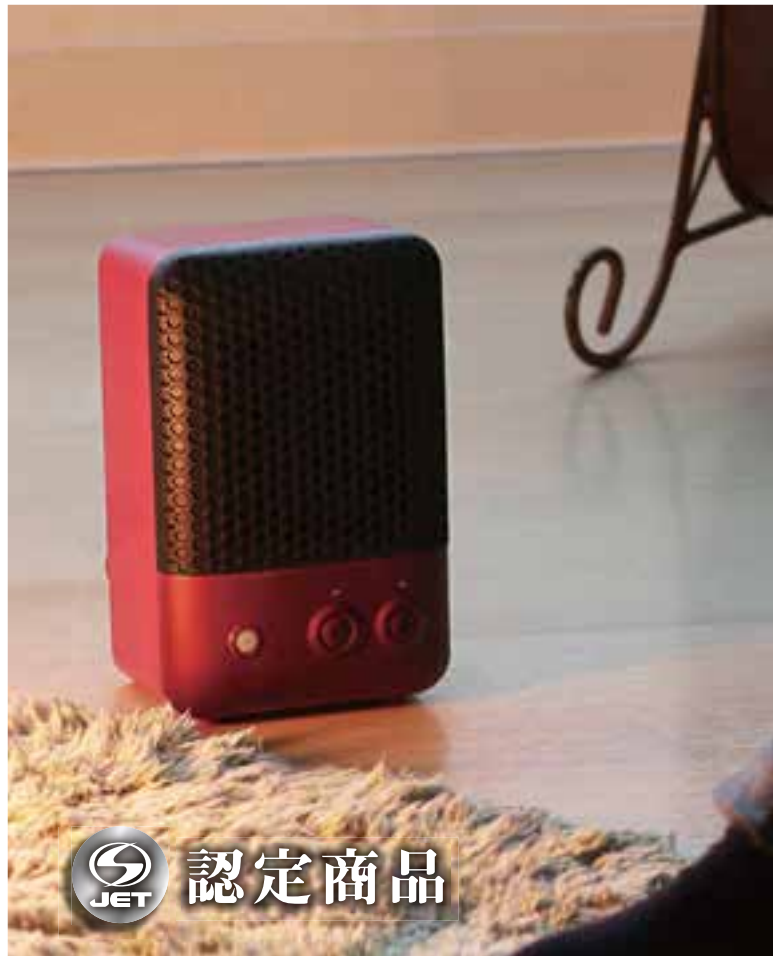

認定商品

-BK (ブラック) 4944370022834 -BR (ブラウン) 4944370022841

PR-AD02C
ドライビング アロマディフューザー
Leather and Metal

高級感あるレザーにメタルのアクセントがきいた落ち着いたデザインは、車内のインテリアをより上質なものと演出。そこから香る癒しのアロマが、いつものドライブをより一層贅沢な時間に仕立てます。

アロマ対応	車用アロマディフューザー
レザー	専用ディスプレイ

専用什器

サイズ : 200×100×210mm
収納数 : 16箱+本体1個
J A N : 4944370023213

A-1980-8-4

活性炭
フィルター

-WH (ホワイト) 4944370014945 -WR (ワインレッド) 4944370014952 -MB (マリンブルー) 4944370014969

PR-WA001
人感センサー付 セラミックファンヒーター

読書やお仕事に足元を温めてくれる小さな優れもの。人感センサー機能、オートオフ機能により自動停止する安心・節約設計。またトイレやお風呂あがりでは体が冷えないよう足元から温めます。付属の活性炭フィルターにより脱臭効果を発揮し、ヒーター独特の嫌な臭いを防ぎます。

連続使用可能時間 2時間(オートオフ機能)	人感センサー 反応時間2分間	人感センサー距離 1.8m
人感センサー範囲 左右60°、上下90°	活性炭フィルター	転倒時OFFの 安心設計

A-3980-6

-HKI (ヒノキ) 4944370819953 -MPL (メイプル) 4944370819960 -WNT (ウォールナット) 4944370819977

PR-L001W
LED 充電式折りたたみデスクライト
アラーム付 -wood-

スタイリッシュで使いやすく、コンパクトな木目のオシャレなデスクライトです。

タッチセンサー	調光無段階	木目調
ACアダプター USBコード対応	連続使用可能 時間2時間30分	タイマー アラーム機能

※バッテリー満充電時、使用環境により異なります。

A-4400-6 (24)

専用リモコン

2WAY
ACアダプター
USBコード対応

Color variation

4944370400144

BIG-09
LED イルミネーションライト
ひかり Plus 15cm

16色のやさらかな光 シンプルなボール型ガラスのイルミネーションライト。

調光3段階	ACアダプター USBコード対応	専用リモコン
カラーバリエーション16色	イルミネーションライト	

A-3900-8