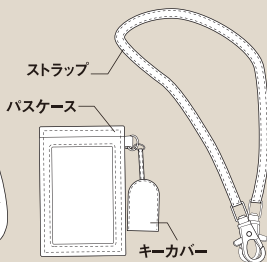

# WACHSEN®

WK-001

Bicycle Lock with pass case

一見、自転車の鍵とは誰も思わない。  
いかにも"鍵"だと主張せず、  
自分の毎日のファッションや持ち物に  
そっと溶け込むデザイン。

セット内容

ご使用方法

自転車を停め、リングを自転車のタイヤにセットし、付属の南京錠で施錠してください。

安全にご使用頂く為に、必ずこの本書をよくお読みのうえ、正しくお使いください。  
お読みになった後は、大切に保管してください。