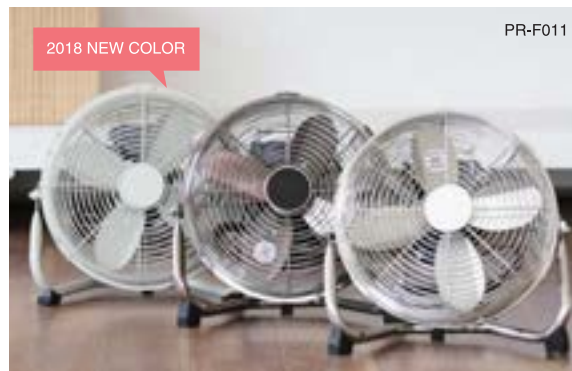

2018 NEW COLOR

PR-F011