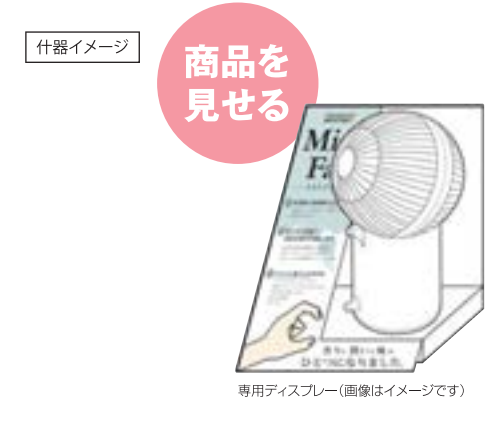

PR-F014 サイズ: 175×171×293mm A-3980-6
アロマミストファン

PR-F014W サイズ: 175×171×293mm A-4500-6
アロマミストファン -wood-

今までになかった、超音波加湿器と扇風機とアロマの新しいコラボレーション。一緒に使うもよし、別で使うも良しの万能アイテムです。冬は加湿器に、夏はミストを浴びて更に涼しく過ごせる扇風機に。年中デスクに置いておきたい商品です。

- 風向調節無段階
- 羽根径 6inch (約15cm)
- 風量2段階調節
- ミスト調節無段階
- タンク容量300ml
- 加湿器連続使用可能時間 4時間(最大時)
- アロマ対応