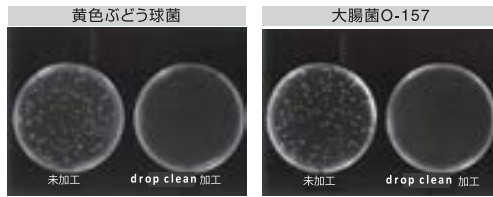

抗 菌 試 験

除菌 抗菌 消臭/防臭

試料	生菌数の対数值	
	菌液接種直後	18時間培養後
Drop Clean +Agイオン MRU-DC01	4.0 10⁴=10000コ	<1.3 20コ以下
綿標準白布	4.4 10⁴=10000コ	6.9 10⁷=10000000コ

※財団法人日本防菌検査協会調べ

MRU-103 MRU-104 A-950-6-4

Arroma Solution Oil
アロマソリューションオイル 3本セット
サイズ：25x25x69mm
内容量：10ml×3本セット
成分：トリプロピレングリコールモノメチルエーテル、水、香料、グリセリン

MRU-103 和の香り 3本セット

- **-RIN 凛 set**
  リンセット
  001 李(スモモ)
  002 柘榴(ザクロ)
  003 桃(モモ)
  JAN:4944370818116
- **-HAN 華 set**
  ハナセット
  004 百合(ユリ)
  005 蓮(ハス)
  006 桜(サクラ)
  JAN:4944370818109
- **-ITS 樹 set**
  イツキセット
  007 森林(シンリン)
  008 白檀(ビャクダン)
  009 檜(ヒノキ)
  JAN:4944370818086
- **-MIY 雅 set**
  ミヤビセット
  010 風信子(ヒヤシンス)
  011 竹(タケ)
  012 金木犀(キンモクセイ)
  JAN:4944370818109
- **-MEG 恵 set**
  メグミセット
  013 柚子(ユズ)
  014 林檎(リンゴ)
  015 梅(ウメ)
  JAN:4944370818093

MRU-104 洋の香り 3本セット

- **-CIT Citrus set**
  シトラスセット
  016 オレンジ
  017 レモンガラス
  018 グレープフルーツ
  JAN:4944370818161
- **-PLA Plant set**
  プラントセット
  019 グリーンティ
  020 ラベンダー
  021 パンパー
  JAN:4944370818178
- **-FLO Floral set**
  フローラルセット
  022 ジャスミン
  023 ローズ
  024 ローズウッド
  JAN:4944370818185
- **-FRU Fruity set**
  フルーティセット
  025 マンダリン
  026 ベルガモット
  027 レモン
  JAN:4944370818192
- **-REF Refresh set**
  リフレッシュセット
  028 レモン
  029 ローズマリー
  030 ユーカリ
  JAN:4944370818208