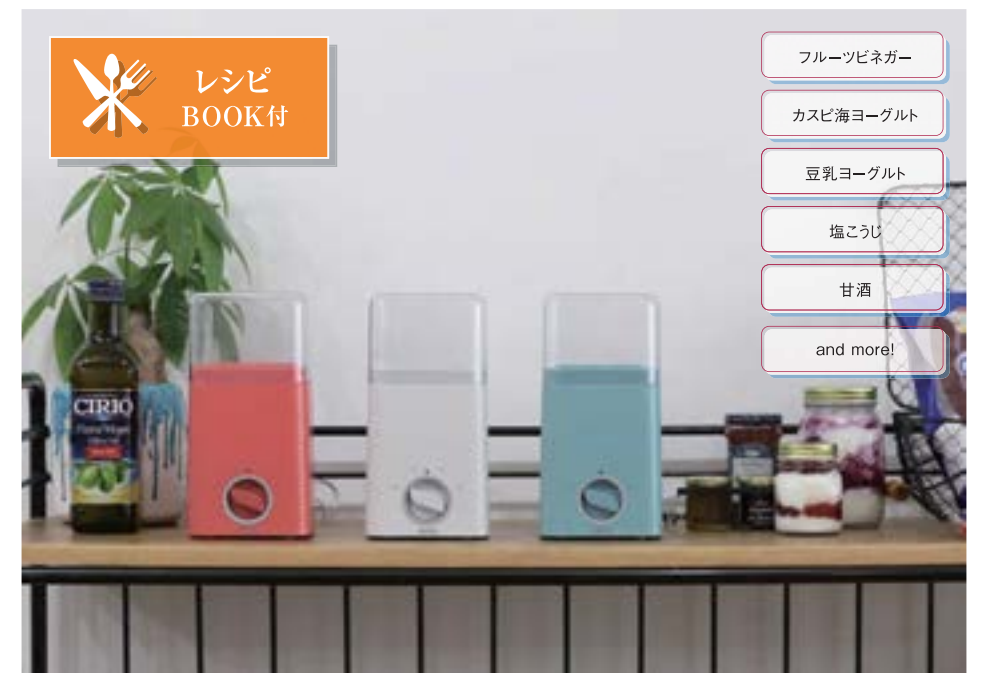

レシピ BOOK付

- フルーツビネガー
- カスピ海ヨーグルト
- 豆乳ヨーグルト
- 塩こうじ
- 甘酒
- and more!

-WH (ホワイト) 4944370023657
-CK (コーラルピンク) 4944370023664
-AR (アクアグリーン) 4944370023671

PR-SK008 ハッコウ ブロック

今冬発売
サイズ：113×113×220mm

ハッコウブロックで自家製の発酵食品を手軽に摂取。甘酒・フルーツビネガー・カスピ海ヨーグルトなど、さまざまな発酵食品を自宅で簡単に作れます。シンプルでコンパクトだからこそ暮らしにとけ込む、からだ嬉しいハッコウブロック。

- レシピブック付*
- 500ml牛乳パック対応
- 温度 25℃、40℃、60℃
- 牛乳パック用クリップ & スプーン&400ml容器×1付

A-2500-8