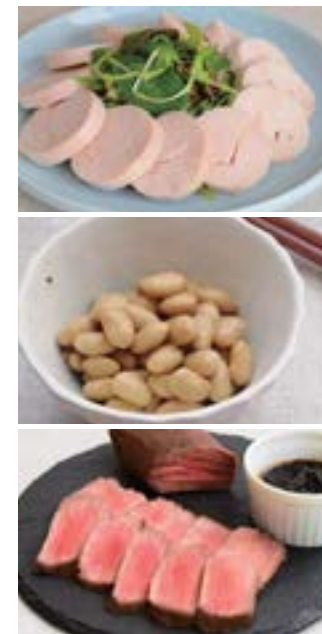

レシピ BOOK付

-MG (モスグリーン) 4944370023732
 -LB (ライトベージュ) 4944370023718
 -RD (レッド) 4944370023725

2018年8月 発売
 サイズ：250×250×245mm

- レシピブック付*
- 1回分容量60g
- 専用計量スcoop付

A-5500-4

PR-SK005 ポッピング バケツ

一見レトロなバケツなのに、ほのかに広がる甘い香りとともに中からポップコーンが飛び出すバケツ。おいしい、たのしいを作って、ストックする新しいバケツです。

レシピ BOOK付

- カッテージチーズ
- ワインビネガー
- ローストビーフ
- コンフィ
- ジャム
- 温泉たまご
- 納豆
- and more!

4944370023756

PR-SK007 発酵グルメポット

今冬発売
 サイズ：131×131×290mm

チーズやヨーグルト、納豆にお味噌などの、美容と健康にとってもいい発酵食品が手軽におうちで、おしゃれに作れちゃう。白くてぽつとしたボディにかわいいウッドカバーのデザインはキッチンに置いておくだけで、どこか北欧のスローライフを感じさせてくれます。