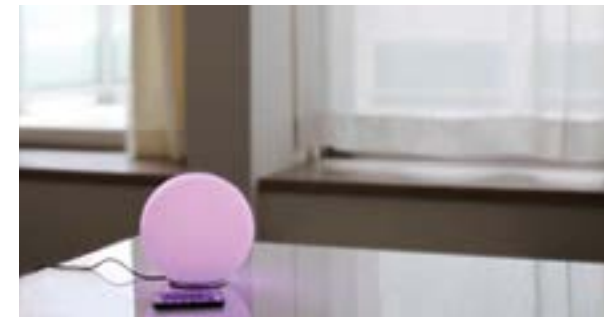

4944370400144

調光3段階	ACアダプター USBコード対応	専用リモコン
カラーバリエーション16色	イルミネーションライト	

A-3900-8