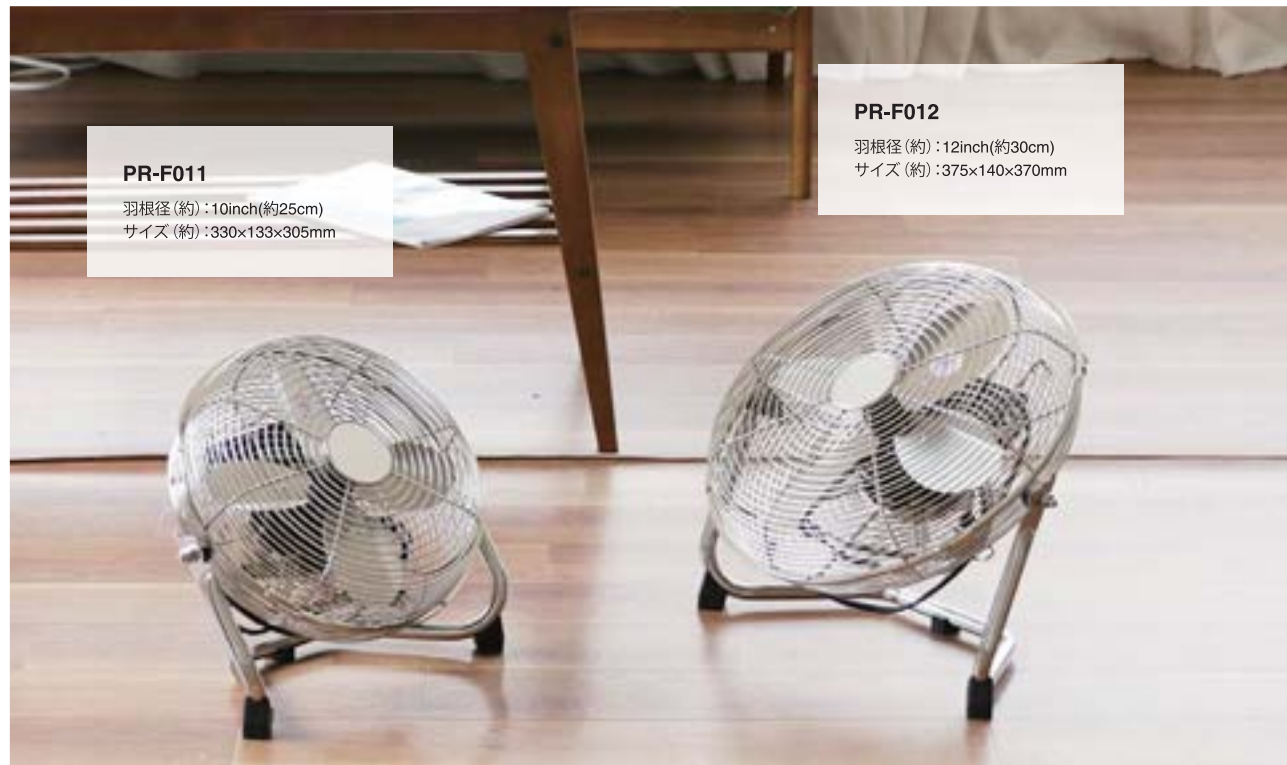

PR-F011
羽根径(約):10inch(約25cm)
サイズ(約):330×133×305mm

PR-F012
羽根径(約):12inch(約30cm)
サイズ(約):375×140×370mm