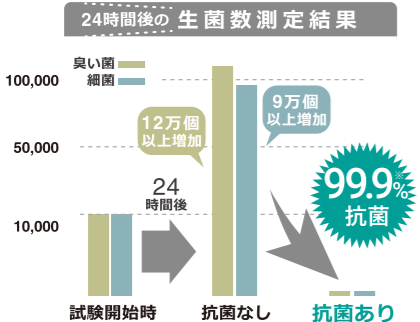

ボタン一つで簡単操作!
3種類の風量が選べます。

PR-F095 A-7980-4

ファン付きベスト ファン2個+ベスト
ふくらみを抑えた「スッキリ見え」
クールファンベストで猛暑日を涼しく快適に!

電源 DC5V 1.7A
消費電力 8.5 W
風量調節 3段階(弱/中/強)
電源コード(約) 専用USBコード: 1m
羽根径(約) 8cm
羽根枚数 9枚
ベストサイズ(約) フリー(着丈 64cm/肩幅 45cm/胸囲 108cm/裾周り 86cm)
本体重量(約) 400g
セット内容 ベスト、ファン、バッテリー接続専用USBコード、
取扱説明書(保証書付)

□ -IV(アイボリー) 4944370050301
□ -KKM(カーキ) 4944370050318

夏のムレ・不快感を襟元から解決！

洋服の襟元にクリップで取り付けただけ！
 肌に直接、爽やかな風をお届けします。
 付け心地にこだわった超軽量、さらに本体は抗菌加工で清潔に。
 夏の暑い日も快適に過ごせる1台です。

- 3段階風量調節
- コードレス
- ネックストラップ付
- 誤作動防止ダブルクリック
- クリップ搭載

下向きで服の中をクールに！

上向きでハンズフリーファンとして

抗菌 本体に抗菌剤を練りこみ、
 99.9%の抗菌率を実現※
※無加工製品との比較

SIAAマーク取得製品
 無機抗菌剤・練込
 本体 JP0122465X0006H

SIAAマークは、ISO22196法により評価された結果に基づき、抗菌製品技術協議会ガイドラインで品質管理・情報公開された製品に表示されています。

抗菌 SIAA ISO 22196 for KOHKIN
 抗菌率 99.9%
※無加工製品との比較