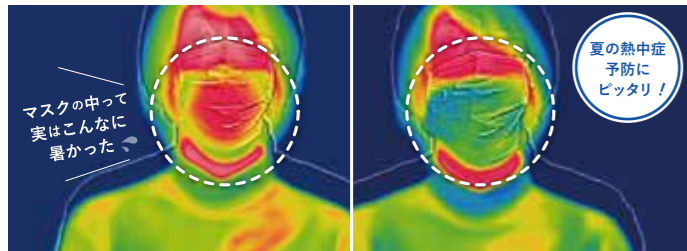

マスク内の
空気を循環・快適に。

お手持ちのマスクに装着するだけ

充電式だから省エネ&コンパクト

ダブルクリックで誤作動防止

専用什器あります!

■赤外線撮影によるサーモグラフィ撮影

※36度～22度間で計測
※不織布マスク使用

使用前イメージ