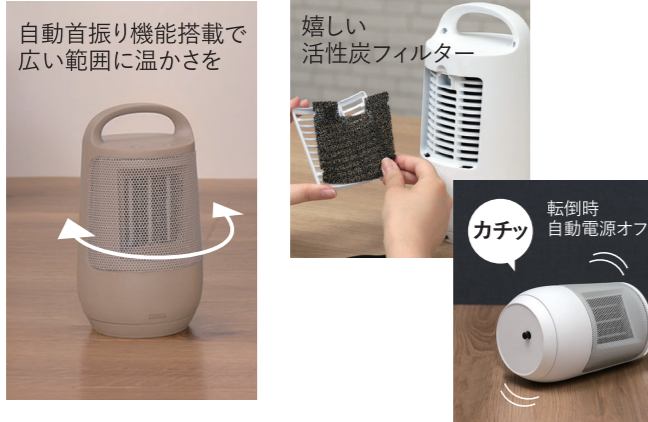

ミストの方向を自由自在に変更可能
角度調節(約)前後合計:40°(手動)

付属パーツでペットボトル対応

USB充電式でオフィスでも活躍

タンクを外して水を張ったグラスへ

P31

P32

PR-WA024 A-4080-6 首振り機能付 セラミックヒーター&ファン

本体寸法(約) 145×118×180mm
 本体重量(約) 652g
 電源 100~240V、50/60Hz
 消費電力 600W
 電源コード(約) 1.5m
 オートオフ(約) 2時間
 首振りモード 左右合計:75°
 安全装置 転倒時運転停止用スイッチ、温度ヒューズ、サーモスタット、サーミスタ
 セット内容 本体(エアフィルター装着済)、取扱説明書(保証書付)

■-WH(ホワイト) 4944370047639 ■-PR(パールレッド) 4944370047622

PR-WA025 A-4980-6 首振り機能付 セラミックファンヒーター

本体寸法(約) 140×140×250mm
 本体重量(約) 1006g
 電源 AC 100V 50/60Hz
 消費電力 600W
 電源コード(約) 1.5m
 首振り範囲(約) 左右合計70°
 安全装置 転倒時運転停止用スイッチ、サーモスタット、温度ヒューズ
 オートオフ(約) 2時間
 セット内容 本体(活性炭フィルター装着済)、取扱説明書(保証書付)