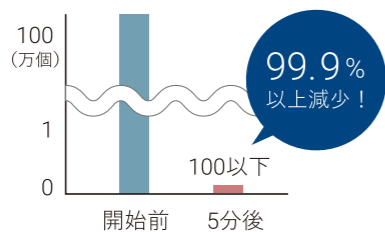

ウイルス不活化試験を実施

インフルエンザウイルス

ノロウイルス