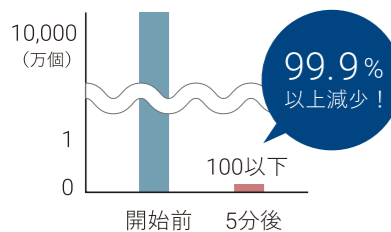

ウイルス不活化試験を実施

インフルエンザウイルス

ノロウイルス