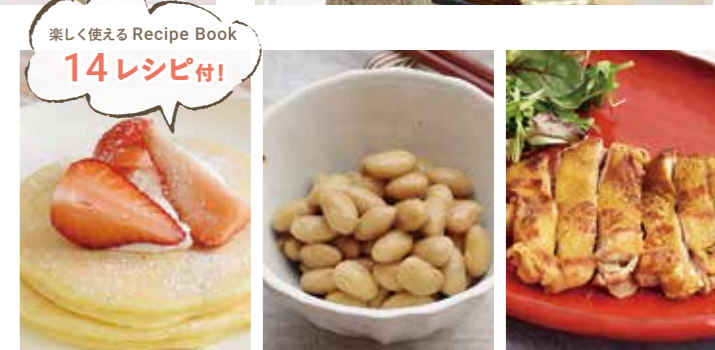

楽しく使える Recipe Book
14レシピ付!