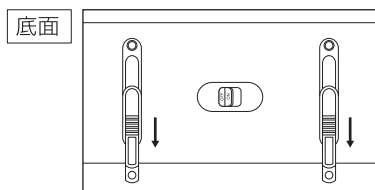

⚠ 注意

本品は紫外線を発生します。光源を長時間直視しないでください。また人の目に向けしないでください。

めまいや気分が悪くなったり、目に障害が現れる原因となります。