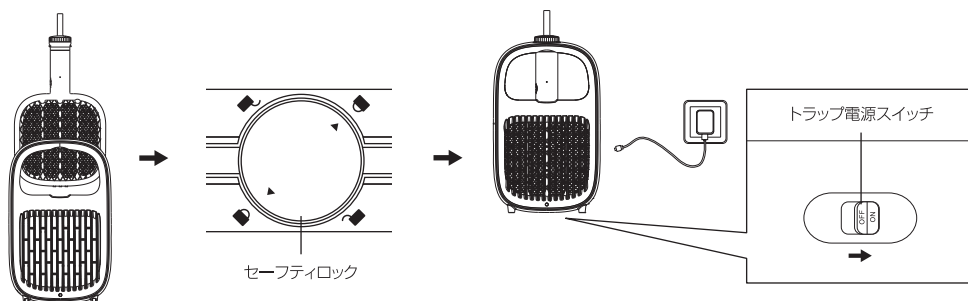

### ラケット使用時

- 1.ラケットが充電スタンドにセットされている状態でマイクロUSB端子差込口にUSBコードを接続し、充電してください。充電中は充電LEDが赤色に点灯します。充電が完了すると充電LEDが緑に点灯します。
- 2.セーフティロックを左に回してロックを解除し、充電スタンドからラケットを抜き出します。
- 3.電源スイッチは押しているときのみ通電(運転LEDが点灯)しますので、電源スイッチを押しながら虫を退治します。

### 置き型時(トラップ使用時)

1. 充電スタンドにラケットをセットし、セーフティロックを右に回してロックします。
2. マイクロUSB端子差込口にUSBコードを接続すると充電LEDが赤に点灯します。
3. トラップ電源スイッチをオンにします。明暗センサーにより、暗くなると自動でトラップLEDが青に点灯し、ラケットに通電します。明るくなるとトラップLEDが消灯し、充電のみとなります。

※トラップ電源スイッチをオフにすると通電せず、バッテリー充電のみとなります。また、USBコードは必ずUSB差込口につないでください。つないでいない場合トラップは作動せず、LEDも点灯しません。屋外などで電源元がない場合には、モバイルバッテリーなどをご使用ください。