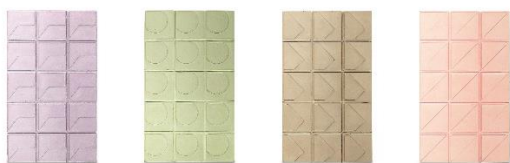

パキッと割って使う、 香りの板チョコ

まるで板チョコみたいな見た目のプレートは、石膏でできたフレグランスサシェ。使う分だけパキパキ割ってタンシヤや引き出しに入ると、いつでも素敵な香りに出会えます。香りごとに違った模様のプレートはパステルカラーでカラフルに。パキパキ割る感覚もやみつきになること間違いなし。

※本製品は食べ物ではありません。

1. まるで板チョコ

石膏で作られたカラフルなプレートはまるでチョコレートのように。それぞれの香りとデザインをお楽しみいただけます。

2. パキッと割っているんなところに

15個に分かれた香りのブロックは、お好きな大きさに割ってお好きなところに。部屋中に置いて素敵な香りに包まれてみては？

3. 全部集めたくなっちゃうデザイン

それぞれの香りごとに違ったデザインがあるので全部集めて飾っておくのも Good。

FP(フローゼンベア) CB(チェリーブロッサム)
CL(クリアエアー) PV(プラリネパニラ)

MRU-93

MERCYU (メルシーユー)