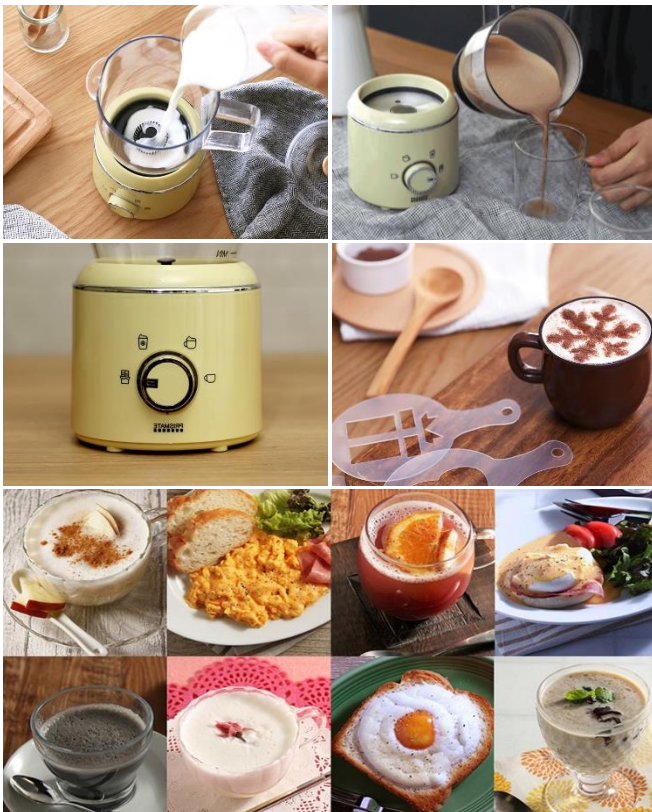

おうちで楽しむ本格カフェレシピ

まるでカフェのようなレシピをお家で簡単に。ワンタッチ調理で作れるレシピはなんと50種類以上。
Mocoでつくる"本格おうちカフェ"をお楽しみください。

ワンタッチで簡単操作♪

<https://www.youtube.com/watch?v=26p0BvwpCN4>

オリジナルムービー公開中!

Chef de PRISMATE
シェフ プリズムメイト

レシピ公開中!

シェフプリズメイト 🔍 検索

1. いつでも気軽にカフェタイム

カプチーノ、ラテ、ホットチョコレート、ラッシーなどまるでカフェの様なメニューを簡単にお家で再現できて来客時のおもてなしにもぴったり。ダイヤルでモードを選択してスイッチをタッチするだけの簡単操作です。全自動で加熱・かくはんしてくれる便利な1台です。

2. たくさんのメニューを楽しめるように

機能はHotモード(ライトフォーム)、Hotモード、Coldモード、ホットチョコレートモードの4種類を搭載。さらに2種類のブレンダーを付属。フラットブレンダーはホットミルクやアルコールドリンクにも!よりたくさんのメニューを楽しんで頂けます。

3. 嬉しいオマケ

付属のレシピブックは50種類のメニューを掲載。各モードを上手く活用してたくさんのアレンジレシピをお楽しみいただけます。8柄のラテアートプレートで、お店のようなかわいいラテアートがおうちで簡単に作れます。

PR-SK014 ホームカフェメーカー Moco 楽しく使えるレシピブック付

推奨小売価格 8,800円 **2019年12月11日** 発売

商品詳細 <https://www.b-grow.com/product/pr-sk014/>
ムービーで Check! <https://www.youtube.com/watch?v=26p0BvwpCN4>